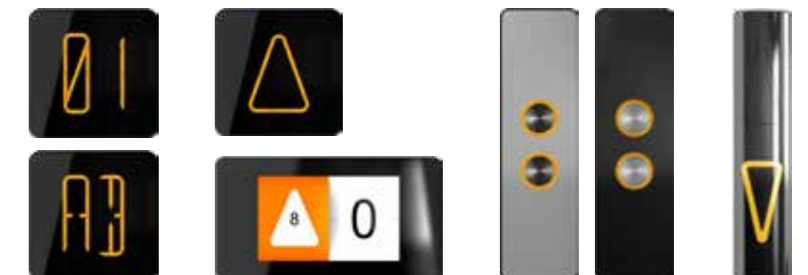

El colaborador adecuado con las soluciones adecuadas

NOVUS MOD 1

Con este paquete se sustituye el sistema de control del ascensor mediante tecnologías digitales que minimizan el riesgo de obsolescencia en los repuestos y facilitan futuras actualizaciones. De esta manera, Novus MOD 1 reduce el tiempo de inactividad del ascensor.

Actualizaciones incluidas

- 1 Cuadro de maniobra con función de rescate automático
- 2 Variador de frecuencia (Sistema Regenerativo compatible con futuras actualizaciones)
- 3 Encoder (cuando sea necesario)

Actualizaciones opcionales

- 4 Panel de control integrado en cabina con Connect
- 5 Pantalla Connect integrada en cabina
- 6 Señalización y elementos de planta
- 7 Operador de puertas de cabina
- 8 Decoración de cabina (paneles, techo, suelo)
- 9 Limitador de velocidad
- + Más opciones disponibles

NOVUS MOD 1 PRINCIPALES VENTAJAS

- Optimiza la seguridad
- Mejora el rendimiento
- Minimiza las interrupciones del ascensor y reduce el tiempo de inactividad del mismo
- Compatible con modernización a tecnología de cintas Trivium MOD

Una forma flexible de modernizar su ascensor