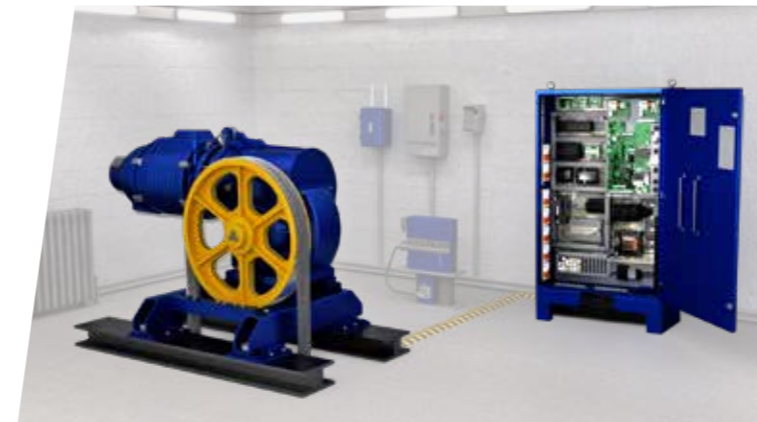

NOVUS MOD 2

En cas que, per les característiques de l'ascensor, no sigui possible aplicar la tecnologia de cintes, es pot optar pel paquet Novus MOD 2 amb màquina de cables.