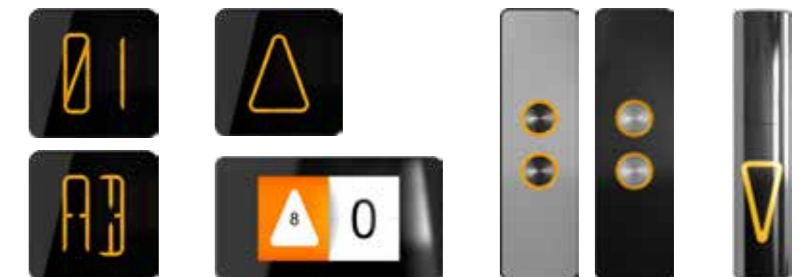

El col·laborador adequat amb les solucions adequades

NOVUS MOD 1

Amb aquest paquet, se substitueix el sistema de control de l'ascensor mitjançant tecnologies digitals que minimitzen el risc d'obsolescència en els recanvis i faciliten futures actualitzacions. D'aquesta manera, Novus MOD 1 redueix el temps d'inactivitat de l'ascensor.

Actualitzacions incloses

- 1 Quadre de maniobra amb funció de rescat automàtic
- 2 Variador de freqüència (Sistema Regeneratiu compatible amb futures actualitzacions)
- 3 Encoder (quan sigui necessari)

Actualitzacions opcionals

- 4 Quadre de comandament integrat a la cabina amb Connect
- 5 Pantalla Connect integrada a la cabina
- 6 Senyalització i elements de planta
- 7 Operador de portes de cabina
- 8 Decoració de cabina (panells, sostre, terra)
- 9 Limitador de velocitat
- + Més opcions disponibles

NOVUS MOD 1 AVANTATGES PRINCIPALS

- Optimitza la seguretat
- Millora el rendiment
- Minimitza les interrupcions de l'ascensor i en redueix el temps d'inactivitat
- Compatible amb modernització a tecnologia de cintes Trivium MOD

Una manera flexible de modernitzar l'ascensor